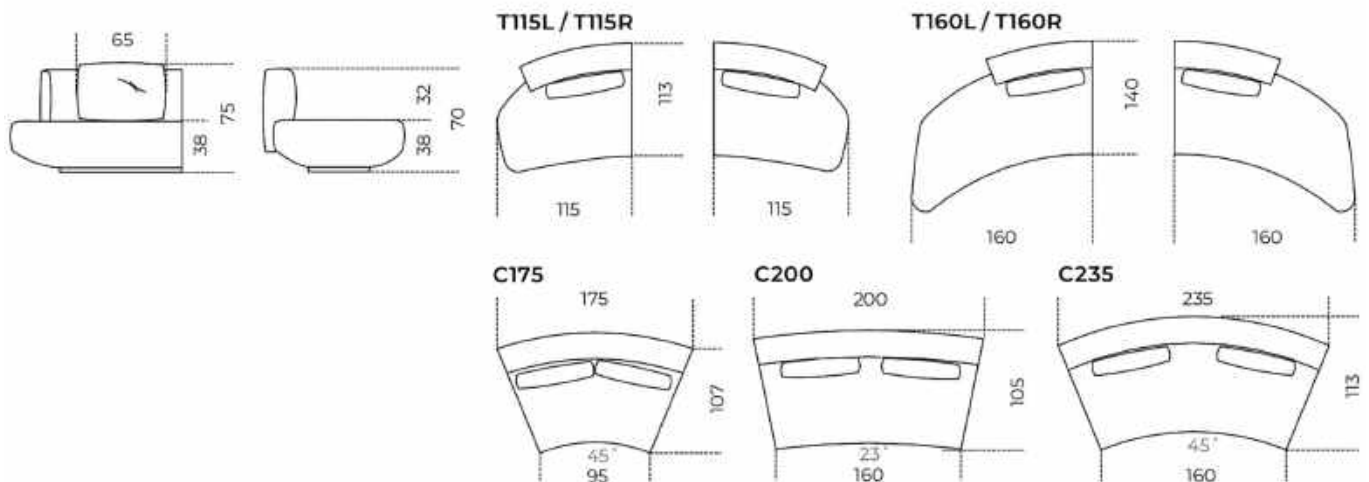

Modules not saleable individually.

Additional stitching is required for leather-covered elements compared to fabric-covered elements.

Cm (L x P x H)

115 x 113 x 70
160 x 140 x 70
175 x 107 x 70
200 x 105 x 70
235 x 113 x 70

Inches (L x P x H)

45½ x 44½ x 27¾
63 x 55¼ x 27¾
69 x 42¾ x 27¾
78¾ x 41½ x 27¾
92¾ x 44½ x 27¾

Composition

Composizione 1 / Composition 1

431 x 190 x 70h
169½" x 75" x 27¾"h

Composta da
Composed by
n.1 T160L
n.1 C235
n.1 T115R

Composizione 2 / Composition 2

437 x 245 x 70h
172¼" x 96½" x 27¾"h

Composta da
Composed by
n.1 T160L
n.1 C235
n.1 T115R

Composizione 3 / Composition 3

507 x 236 x 70h
199¾" x 93" x 27¾"h

Composta da
Composed by
n.1 T160L
n.1 C175
n.1 C200
n.1 T115R

Composizione 4 / Composition 3

575 x 236 x 70h
226½" x 93" x 27¾"h

Composta da
Composed by
n.1 T160L
n.1 C200
n.1 C235
n.1 T115R

Composizione 5 / Composition 5

676 x 177 x 70h
266¼" x 69¾" x 27¾"h

Composta da
Composed by
n.2 T160L
n.2 C235